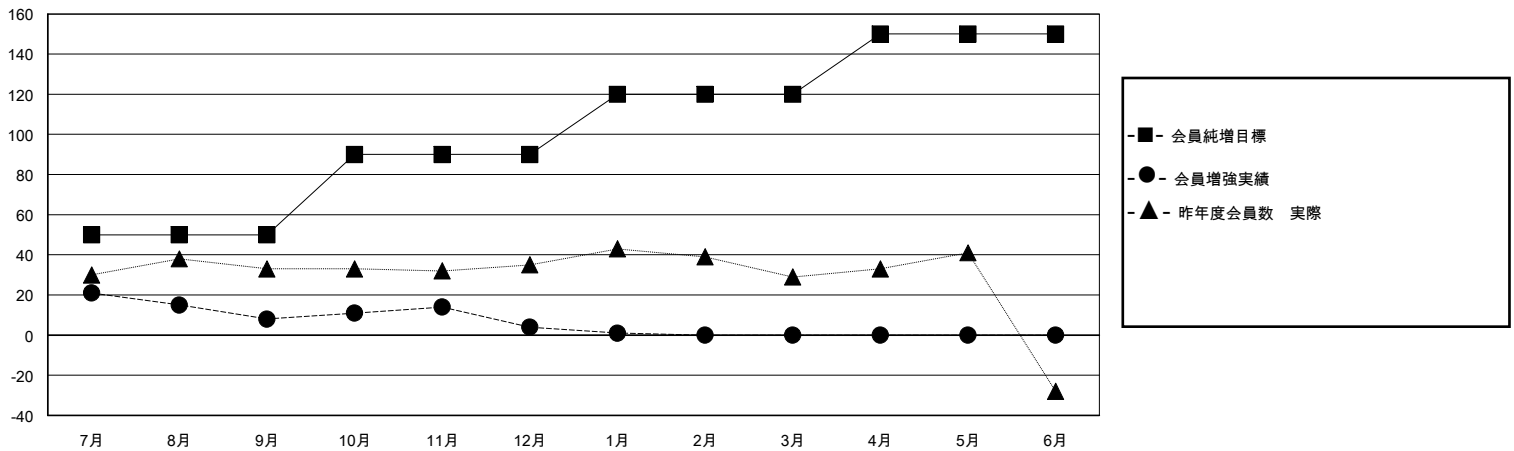

# MONTHLY MEMBERSHIP PROGRESS REPORT

District 336 D

Results as of: 1/31/2024

GMT:

地域 JAPAN

GMT会則地域

クラブ				名			
結果: 2023-2024				結果: 2023-2024			
四半期	新クラブ目標	新クラブ	解散クラブ	四半期	会員純増目標	会員増強実績	退会者(転籍を含む)実際
7月/8月/9月	0	0	0	7月/8月/9月	50	72	60
10月/11月/12月	1	0	0	10月/11月/12月	40	41	43
1月/2月/3月	0	0	0	1月/2月/3月	30	14	16
4月/5月/6月	0	0	0	4月/5月/6月	30	0	0

新クラブ目標及び実績累計

会員目標及び実績累計

解散クラブ: 0	52 CLUBS OF 84 一名以上の新会員を登録	男女別 男性 2,297 (87.87%) 女性 316 (12.09%)
退会者 物故会員 9 クラブ解散 0 その他 110 合計 119	<a href="#">会員累計データを見るには、ここをクリック</a>	世帯主/家族会員合計 229 国際会費半額の家族会員 105