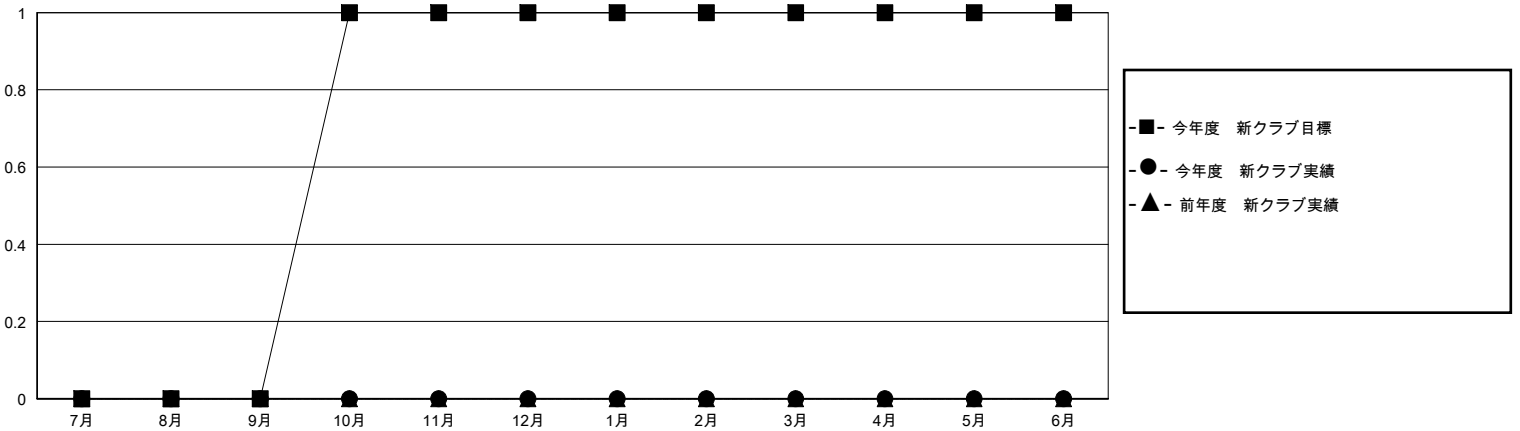

# MONTHLY MEMBERSHIP PROGRESS REPORT

District 336 D

Results as of: 1/31/2024

GMT:

地域 JAPAN

GMT会則地域

クラブ				名			
結果: 2023-2024				結果: 2023-2024			
四半期	新クラブ目標	新クラブ	解散クラブ	四半期	会員純増目標	会員増強実績	退会者(転籍を含む)実際
7月/8月/9月	0	0	0	7月/8月/9月	50	72	60
10月/11月/12月	1	0	0	10月/11月/12月	40	41	43
1月/2月/3月	0	0	0	1月/2月/3月	30	14	16
4月/5月/6月	0	0	0	4月/5月/6月	30	0	0

新クラブ目標及び実績累計

会員目標及び実績累計

解散クラブ: 0	52 CLUBS OF 84 一名以上の新会員を登録	男女別 男性 2,297 (87.87%) 女性 316 (12.09%)
退会者 物故会員 9 クラブ解散 0 その他 110 合計 119	<a href="#">会員累計データを見るには、ここをクリック</a>	世帯主/家族会員合計 229 国際会費半額の家族会員 105